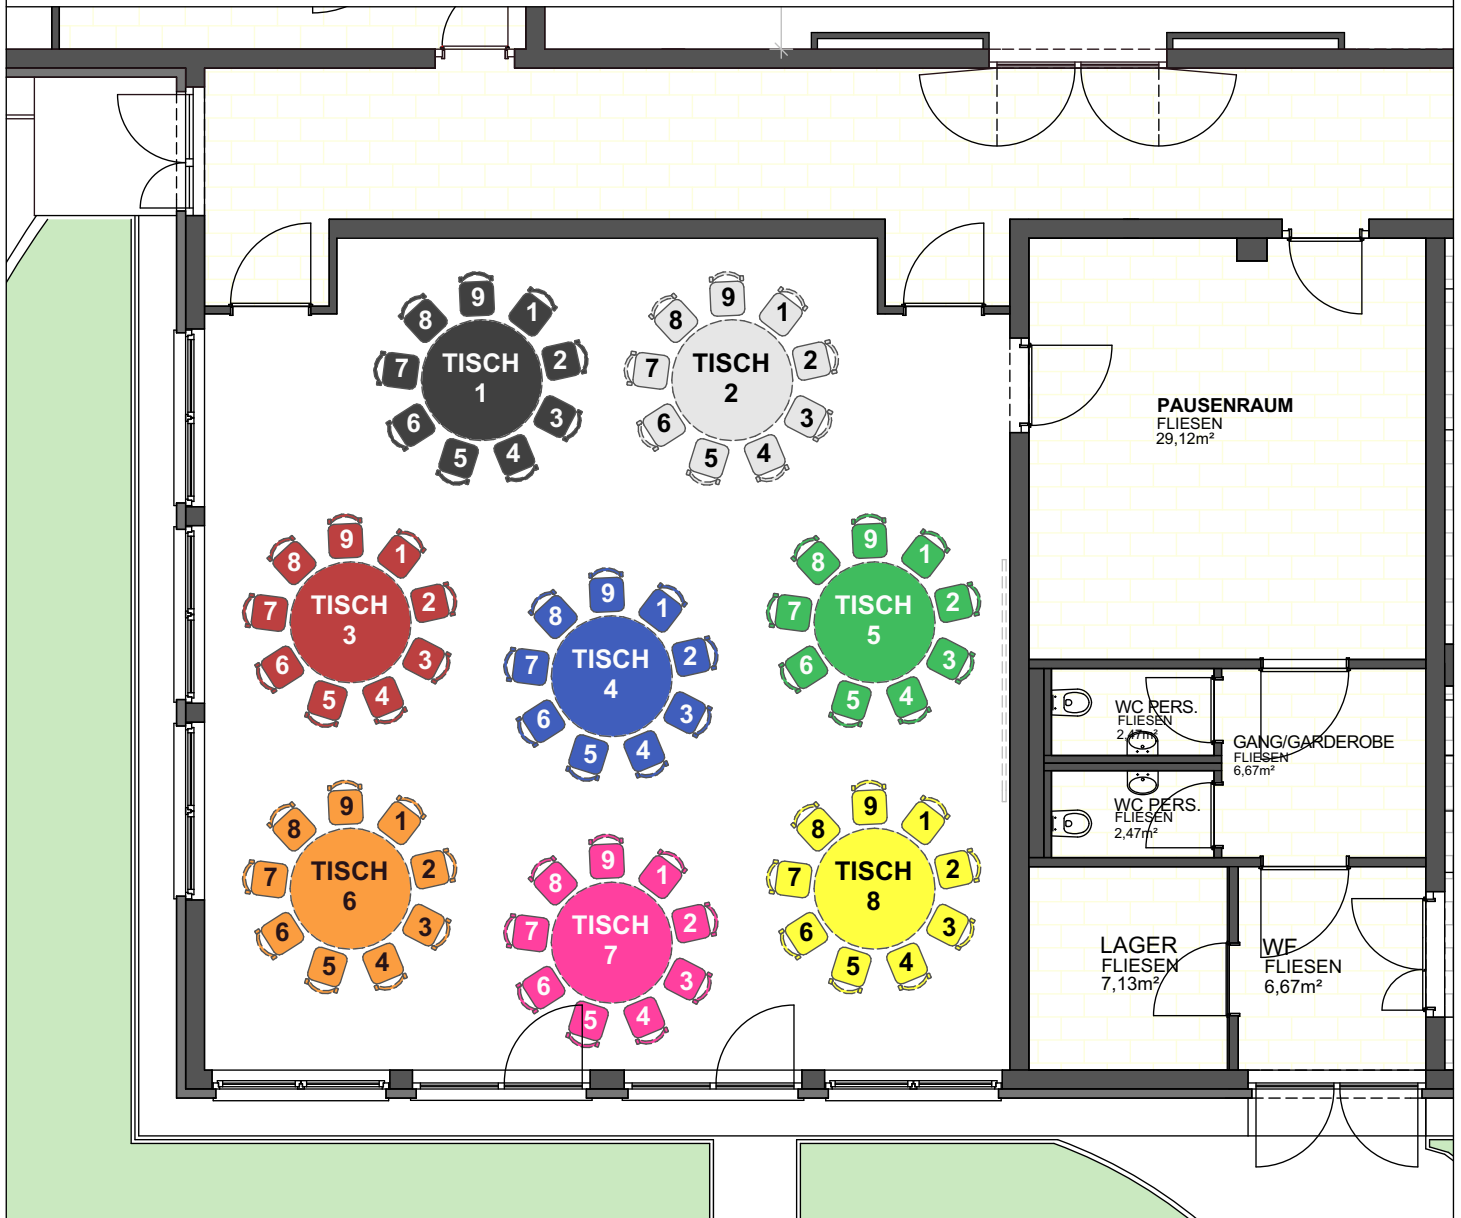

# NEUJAHRSKONZERT

## SITZPLAN FÜR NEUJAHRBRUNCH

Sitzplätze: 72 Personen

**event**  
center  
LEOBERSDORF

**AURA**

Wohnungseigentumsgesellschaft m.b.H.  
Ared-Straße 11 / 4.OG, 2544 Leobersdorf

P:\2544 Leobersdorf\Färbergasse 9 - Veranstaltungshalle\Eventcentermanagement\  
Bestuhlungsvarianten\Neujahrsbrunch